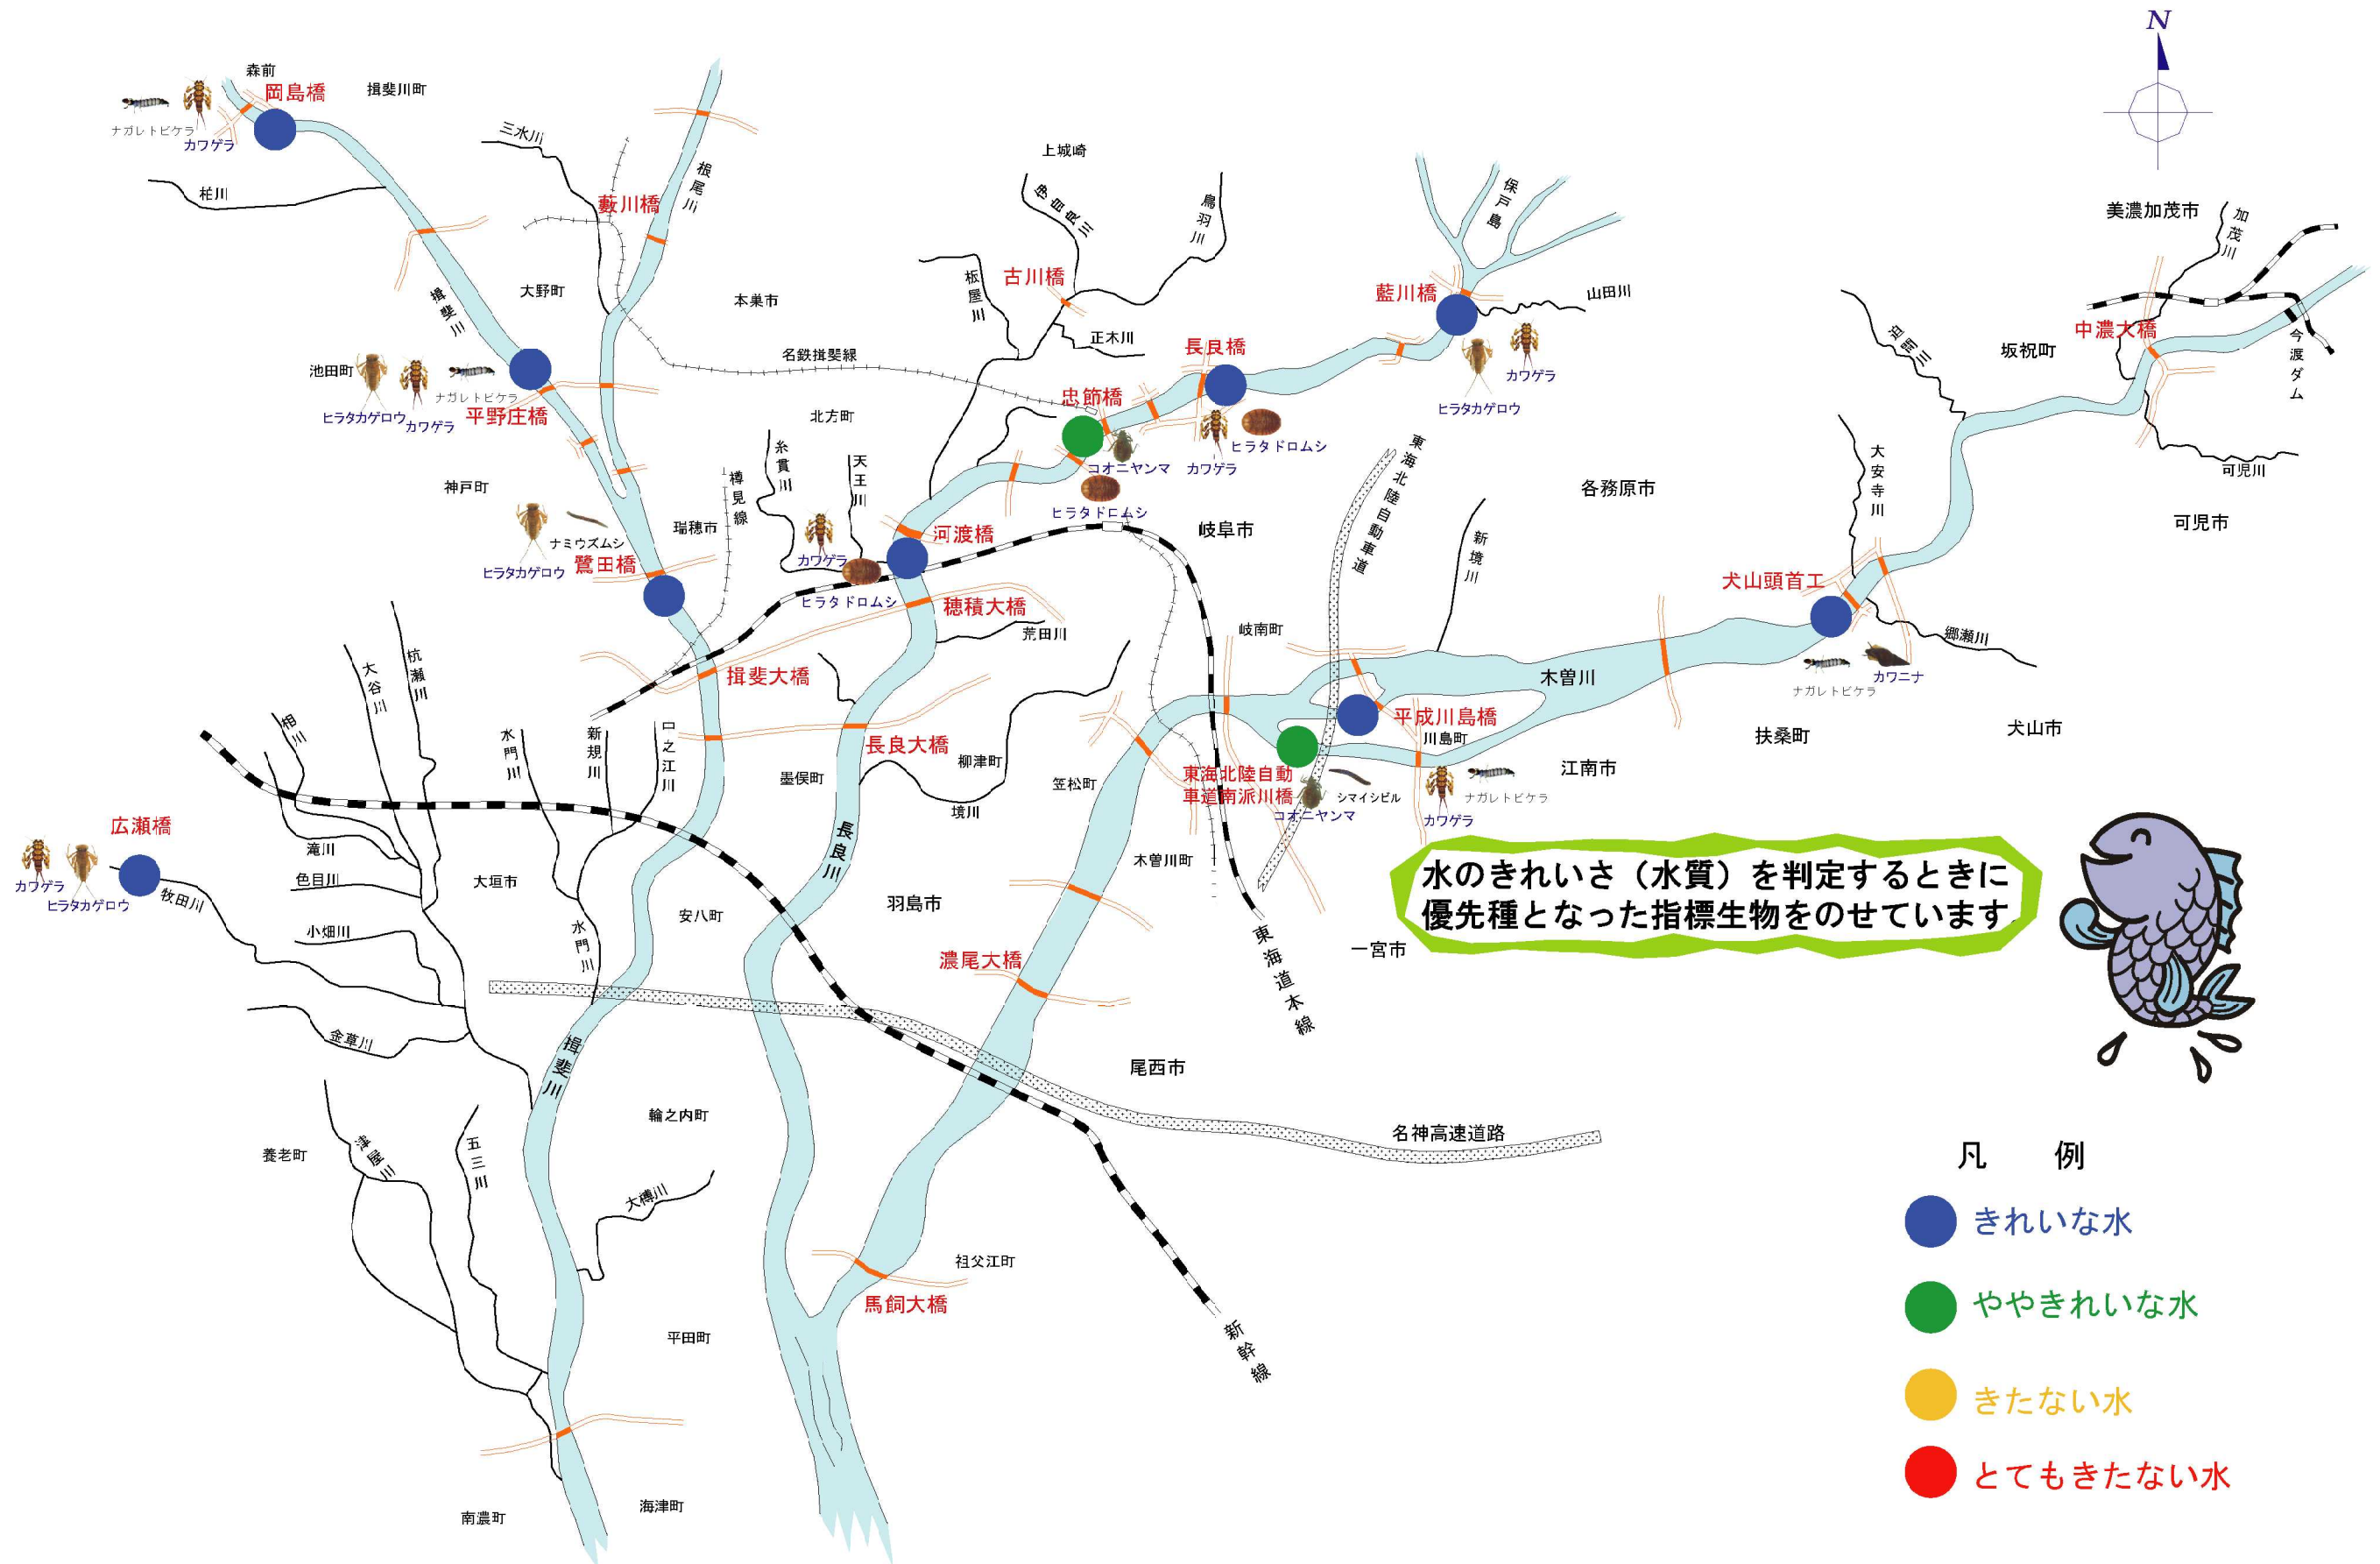

見つけた生き物で水のきれいさを判定してみよう

(水生生物による水質調査結果 平成25年7月～8月)

図4